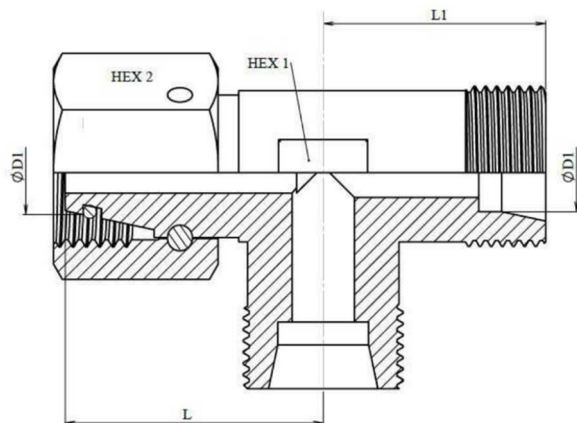

T-idom KKB metrikus-metrikus-metrikus

Adjustable Stud Barrel L With O'Ring

ØD1	Serie	R1	Working Pressure (bar)	L	L1	HEX 1	HEX 2
6	L	M 12X1.5	500	24	19	12	14
8	L	M14X1.5	500	25,5	21	12	17
10	L	M16X1.5	500	29	22	14	19
12	L	M 18X1.5	400	29,5	24	17	22
15	L	M22X1.5	400	31	28	19	27
18	L	M26X1.5	315	34	31	24	32
22	L	M30X2	250	37,5	35	27	36
28	L	M36X2	250	41,5	38	36	41
35	L	M45X2	250	48	45	41	50
42	L	M52X2	160	52	51	50	60
6	S	M14X1.5	630	25	23	12	17
8	S	M16X1.5	630	26	24	14	19
10	S	M18X1.5	630	29	25	17	22
12	S	M20X1.5	630	30	29	17	24
14	S	M22X1.5	630	31	30	19	27
16	S	M24X1.5	420	33,5	33	24	30
20	S	M30X2	420	41,5	37	27	36
25	S	M36X2	420	47	42	36	46
30	S	42X2	420	55	49	41	50
38	S	M52X2	315	63	57	50	60